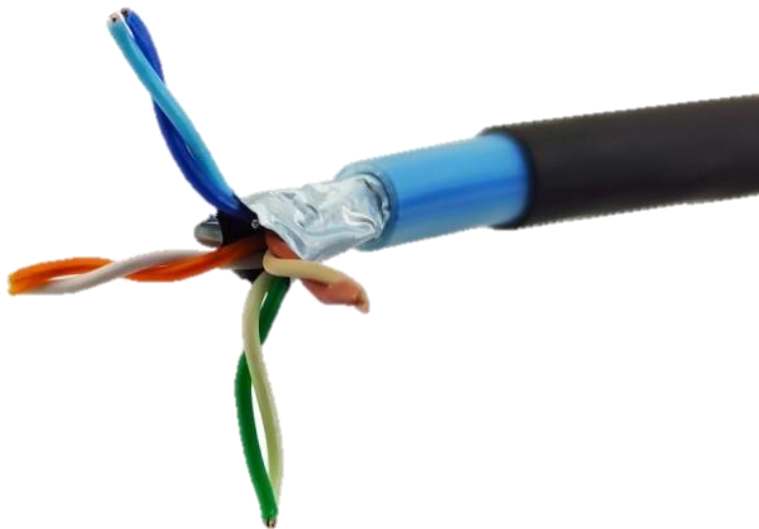

DESCRIÇÃO DO PRODUTO

Para quem deseja Cabo de Rede com muita resistência, recomendamos o Cabo de Rede Capa Dupla Blindado Externo. Este Cabo de Rede tem duas capas sendo uma Preta que tem como função resistência contra raios solares e sua capa interna azul que conta como uma segunda resistência para o seu Cabo de Rede.

O Cabo de Rede Capa Dupla Blindado Externo, contém uma blindagem interna que protege contra interferências causadas por outros cabos. Ideal para passagem em tubulações:

OPÇÕES DE METRAGEM:

POR METRO - CÓDIGO: 5DD7DBFBA086B-1-METRO-FTP-(BLINDADO)

305 METROS - CÓDIGO: 5DD7DBFBA086B-305-METROS-FTP-(BLINDADO)

Especificações:

Categoria: CAT5e

Vias: 8 vias

Diâmetro Condutor Interno: 24 AWG

Cor Capa Externa: Preto

Cor Capa Interna: Azul

Compatibilidade: Velocidades de até 100Mbps (1000Mbps dependendo da distância)

Filamento: 100% Cobre

Blindagem: F/UTP Blindado em fita

Proteção UV contra raio solares

Marca: COOPERLAN

Conteúdo Embalagem:

Cabo de Rede Capa Dupla Blindado Externo CAT5e